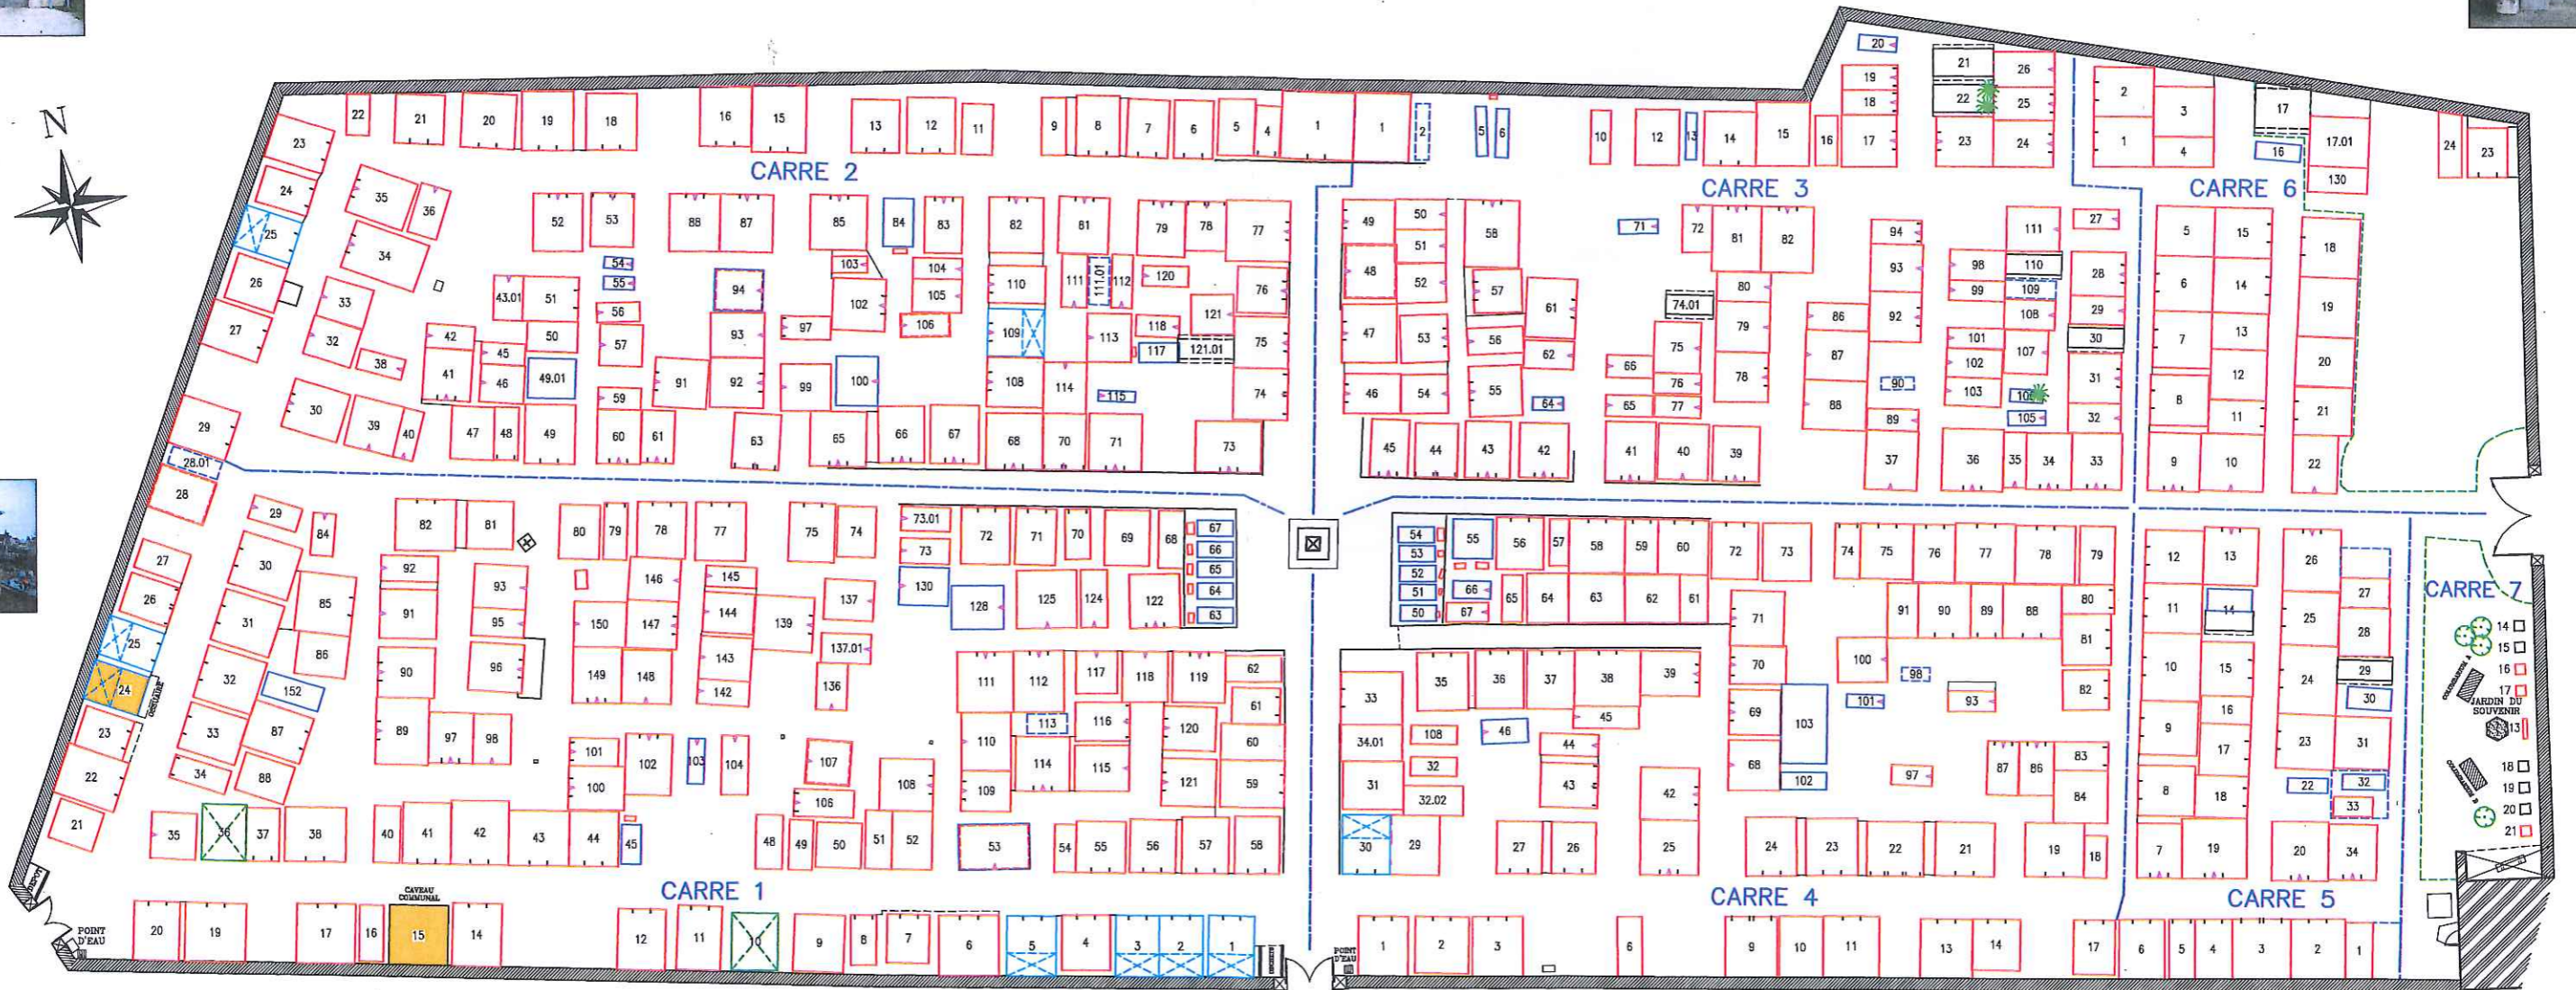

CIMETIERE DE SAINT BONNET SUR GIRONDE

SAINT BONNET SUR GIRONDE

17

	ITV	INTERVENTION
ATC	DC	
TOPO	ELABOR	
RDT	AMANXIS	
MAJT	OE	
MAJB	AGB	
VALID	MAIRIE	
LIV	AFR/OE	29/06/2020
PLAN REDUIT POUR PHOTOCOPIE		

DOSSIER N°: 20190447CIM

LEGENDE

- Emplacement bâti
- Emplacement en pleine terre
- Chapelle
- Enfeu
- Emplacement en terre non matérialisé
- Emplacement projeté disponible
- Emplacement concédé non occupé
- Limite de carrés

LEGENDE

- Case concédée
- Case vide disponible
- Case projetée disponible
- Case occupée, non concédée

A titre indicatif :

- Equipement funéraire
- Pied de tombe
- Ouverture de caveau visible par le devant
- Emplacement délimité par une ferronnerie

COLUMBARIUM

CARRE 7